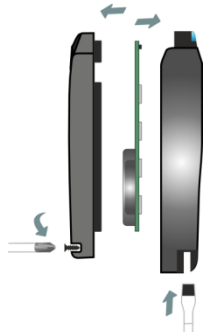

ВНЕШНИЙ ВИД

1. Индикатор светодиодный
2. Функциональные кнопки
3. Фиксирующий винт
4. Батарейка

ПОДКЛЮЧЕНИЕ К ХАБУ

Если устройство транспортировалось при температуре ниже комнатной, то перед подключением его следует выдержать в помещении в распакованном виде не менее 4 часов.

1. Нажмите на устройстве одновременно верхнюю (2a) и нижнюю (2г) кнопки и удерживайте их до появления индикации связывания устройства (мигания индикатора синим цветом).

2. Подключите устройство к хабу, нажав кнопку **+** на вкладке «Устройства» в мобильном приложении Livicom.

После успешного подключения индикатор мигнет 5 раз зеленым цветом.

Внимание! Устройство находится в режиме связывания 60 секунд. Если Вы не успели подключить его к хабу за этот период, то снова зажмите на устройстве одновременно верхнюю (2a) и нижнюю (2г) кнопки и удерживайте их до появления индикации связывания.

3. Замените батарейку в отсеке (4).
4. Закройте корпус устройства и затяните фиксирующий винт.

ОЦЕНКА КАЧЕСТВА СВЯЗИ

Для оценки качества связи устройства с хабом дважды нажмите на функциональную кнопку (2г) и посмотрите на индикатор датчика. Соответствие уровня связи и индикации представлено в таблице.