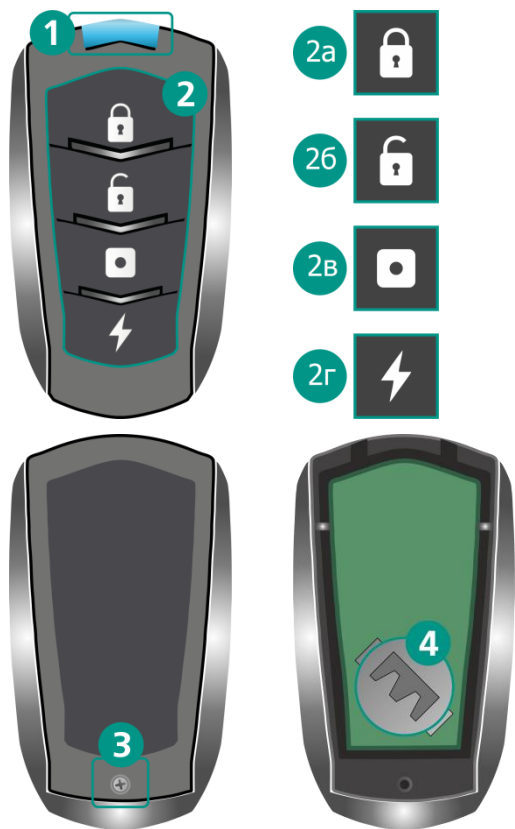

ОПИСАНИЕ

Брелок управления кнопочный радиоканальный Livi Key Fob (далее – устройство) предназначен для управления состоянием объекта и/или для формирования и передачи тревожного извещения на хаб.

Устройство выполнено в виде брелока и имеет 4 кнопки, каждой из которых пользователь может назначить функцию. По умолчанию кнопке (2a) назначена функция включения охраны объекта.

ВНЕШНИЙ ВИД

1. Индикатор светодиодный
2. Функциональные кнопки
3. Фиксирующий винт
4. Батарейка

ПОДКЛЮЧЕНИЕ К ХАБУ

Если устройство транспортировалось при температуре ниже комнатной, то перед подключением его следует выдержать в помещении в распакованном виде не менее 4 часов.

1. Нажмите на устройстве одновременно верхнюю (2a) и нижнюю (2г) кнопки и удерживайте их до появления индикации связывания устройства (мигания индикатора синим цветом).

2. Подключите устройство к хабу, нажав кнопку **+** на вкладке «Устройства» в мобильном приложении Livicom.

После успешного подключения индикатор мигнет 5 раз зеленым цветом.

Внимание! Устройство находится в режиме связывания 60 секунд. Если Вы не успели подключить его к хабу за этот период, то снова зажмите на устройстве одновременно верхнюю (2a) и нижнюю (2г) кнопки и удерживайте их до появления индикации связывания.