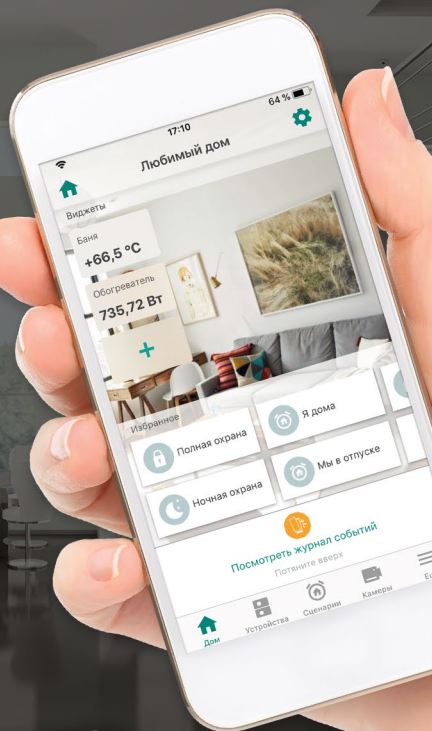

LIVICOM

ВАШ УМНЫЙ ДОМ

www.livicom.ru

Управляйте охраной, домашними приборами
и инженерными системами
с помощью сценариев и расписаний

БЕЗОПАСНО УМНЫЙ ДОМ

Система домашней безопасности и комфорта Livicom позволяет сделать любой дом по-настоящему умным. Livicom упрощает повседневную жизнь, помогает сэкономить семейный бюджет и бережет вас от грабителей, пожаров и аварий.

Защита от аварий

Забота о близких

Энергосбережение

Управление домом

Будьте в курсе

Получайте моментальные оповещения на смартфон и оставайтесь в курсе событий, которые происходят у вас дома. Выбирайте удобный формат: PUSH-уведомление, SMS, e-mail или голосовой звонок.