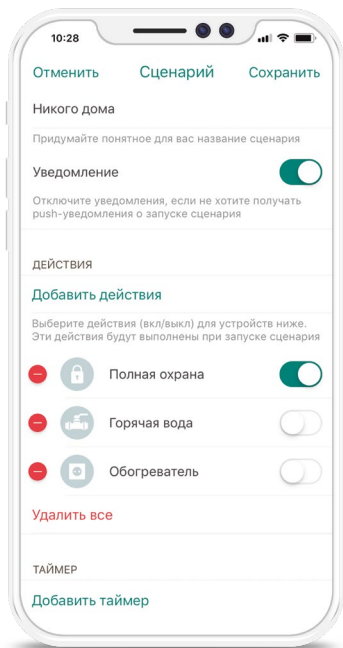

LIVICOM

ВАШ УМНЫЙ ДОМ

www.livicom.ru

Управляйте охраной, домашними приборами
и инженерными системами
с помощью сценариев и расписаний

БЕЗОПАСНО УМНЫЙ ДОМ

Система домашней безопасности и комфорта Livicom позволяет сделать любой дом по-настоящему умным. Livicom упрощает повседневную жизнь, помогает сэкономить семейный бюджет и бережет вас от грабителей, пожаров и аварий.

Защита от аварий

Забота о близких

Энергосбережение

Управление домом

Будьте в курсе

Получайте моментальные оповещения на смартфон и оставайтесь в курсе событий, которые происходят у вас дома. Выбирайте удобный формат: PUSH-уведомление, SMS, e-mail или голосовой звонок.